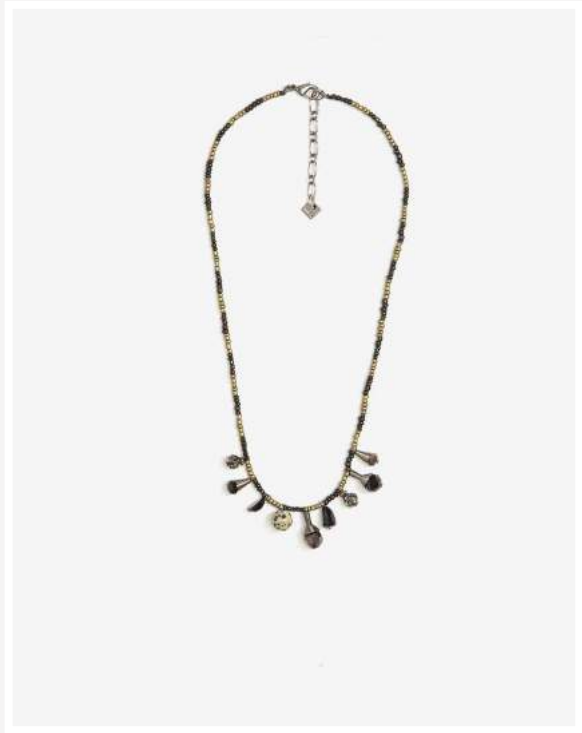

COLLANE

COLLANA CERCHI NERO
LEGNO

CODICE: ABCL0080

7000000101147

COLLANA CERCHI VINO
LEGNO

CODICE: ABCL0081

7000000102168

COLLANA CUBI NERO
LEGNO E PIETRA
NATURALE

COLLANA CHARMS

CODICE: **ABCL0084**

700001054121

COLLANA FRANGIA
NERO

CODICE: **ABCL0077**

7000000009811

COLLANA FRANGIA
VINO

CODICE: **ABCL0078**

7000000009942

COLLANA LUNGA BEADS

CODICE: **ABCL0085**

COLLANA LUNGA PIETRE
E BEADS

CODICE: **ABCL0086**

COLLANA CORTA PIETRE
E BEADS

CODICE: **ABCL0087**

COLLANA CATENA CON
PIETRA NERA PENDENTE