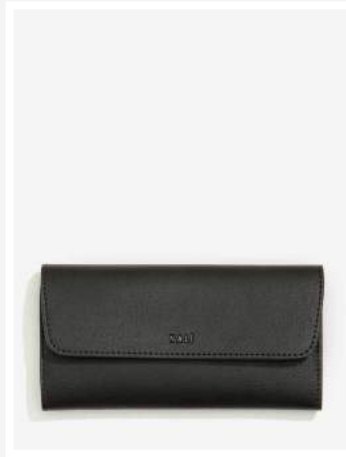

**BORSA SACCA COULISSE
NERO**

CODICE: **DEBS0189**

PORTAFOGLIO PITONE
TAUPE

CODICE: **BIPO0030**

PORTAFOGLIO PITONE
NERO

CODICE: **BIPO0031**

PORTAFOGLIO COCCO
NERO

CODICE: **BIPO0032**

PORTAFOGLIO COCCO
VERDE

CODICE: **BIPO0033**

PORTAFOGLIO COCCO
GRIGIO

CODICE: **BIPO0034**

PORTAFOGLIO PATTA
GRIGIO

CODICE: **BIPO0035**

7000000585530

PORTAFOGLIO PATTA
VINO

CODICE: **BIPO0036**

7000000595631

PORTAFOGLIO PATTA
NERO

CODICE: **BIPO0037**

7000000605732

COLLEZIONE AUTUNNO 2019

SCIARPE

**SCIARPINA PELLICCIA
SENAPE**