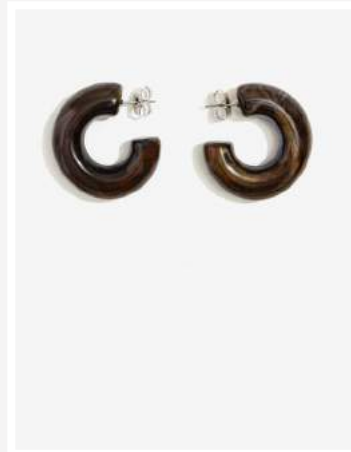

ORECCHINO LETTERA
AMBRA M

CODICE: MAOR0103

ORECCHINO LETTERA
AMBRA P

CODICE: MAOR0104

ORECCHINO LETTERA
AMBRA S

CODICE: MAOR0106

ORECCHINO LETTERA
AMBRA R

CODICE: MAOR0105

ORECCHINO CERCHIO
BOMBATO NERO

CODICE: AMOR0561

ORECCHINO CERCHIO
BOMBATO BURGUNDY

CODICE: AMOR0562

ORECCHINO CERCHIO
BOMBATO CAFFE'

CODICE: AMOR0563

ORECCHINO CERCHIO
BOMBATO MIELE

CODICE: AMOR0564