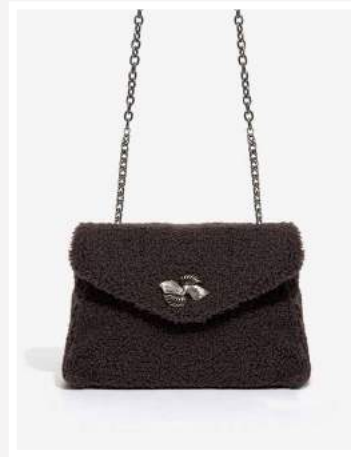

BORSA SECCHIELLO
NOCCIOLA PELLICCETTA
AVORIO

CODICE: QSBS0039

BORSA SECCHIELLO
NERA E PELLICCETTA
GRIGIA

CODICE: QSBS0040

BORSA CARTELLA
PELLICCETTA AVORIO
CON SPILLA

CODICE: QSBS0037

BORSA CARTELLA
PELLICCETTA GRIGIA
CON SPILLA

CODICE: QSBS0038

MARSUPIO NOCCIOLA
E PELLICCETTA AVORIO
CON SPILLA

CODICE: QSBS0041

MARSUPIO NERO E
PELLICCETTA GRIGIA
CON SPILLA

CODICE: QSBS0042

BORSA SACCA NERO
MANICO OCCHIELLI

CODICE: RIBS0211

BORSA SACCA VINO
MANICO OCCHIELLI