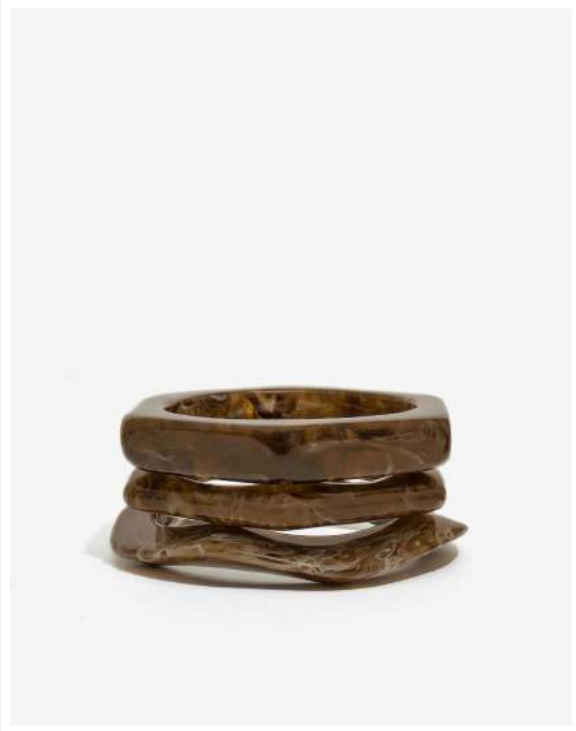

BRACCIALE SET RESINA
CAFFE'

CODICE: **MABRO031**