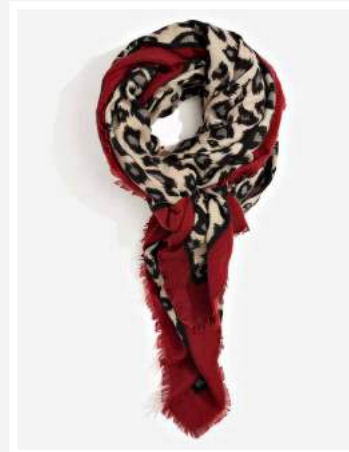

SCIARPA LEOPARDATA
BURGUNDY

CODICE: LASC0104