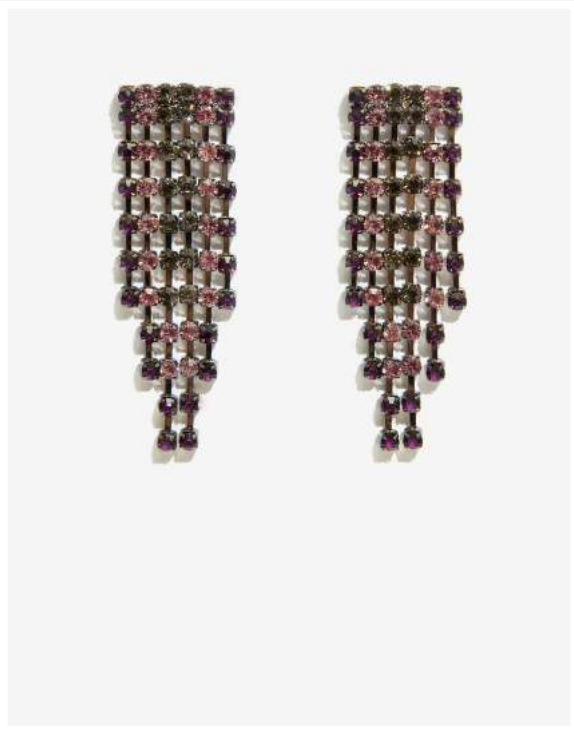

ORECCHINO FRANGIA
VIOLA

CODICE: EMOR0413