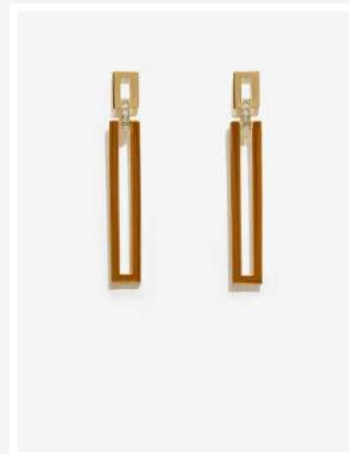

ORECCHINO MIELE
SMALTATO

CODICE: MFOR0084