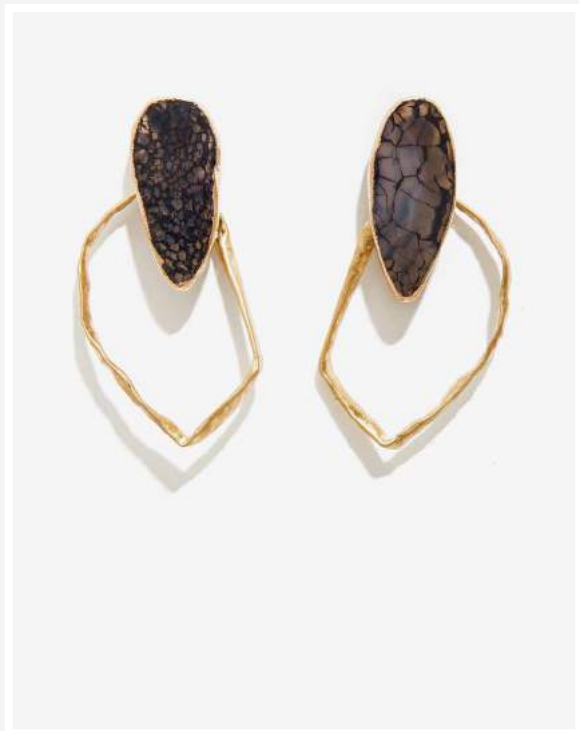

ORECCHINO NERO
RESINA E FRANGIA VINO

CODICE: **ABOR0074**

ORECCHINO TRIANGOLO
ORO E PIETRA GRIGIA

CODICE: **ABOR0076**

7000000098371

ORECCHINO TRIANGOLO
ORO E PIETRA NERA

CODICE: **ABOR0077**

7000000099402

ORECCHINO TRIANGOLO
ORO E PIETRA NOCCIOLA

CODICE: **ABOR0078**

7000000100413

ORECCHINO PIETRA
NATURALE E CERCHIO

CODICE: **ABOR0080**

7000000102455

ORECCHINO ORO E
CERCHIO ARGENTO
OVERSIZE

CODICE: **ABOR0079**