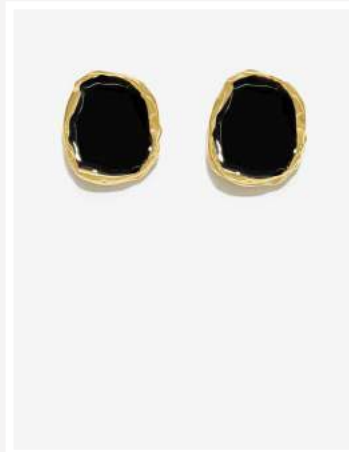

CODICE: ZHOR0493

ORECCHINO LOBO
DISCO VINO SMALTATO

CODICE: ZHOR0494

ORECCHINO LOBO
IRREGOLARE SMALTATO
VINO

CODICE: ZHOR0495

ORECCHINO LOBO
IRREGOLARE SMALTATO
ARANCIO

CODICE: ZHOR0496

ORECCHINO LOBO
IRREGOLARE SMALTATO
NERO

CODICE: ZHOR0497

ORECCHINO LOBO
IRREGOLARE SMALTATO
CIPRIA

CODICE: ZHOR0498

ORECCHINI

ORECCHINO STELLINA

CODICE: EMOR0417

ORECCHINO CATENA E
CRISTALLI

CODICE: EMOR0404