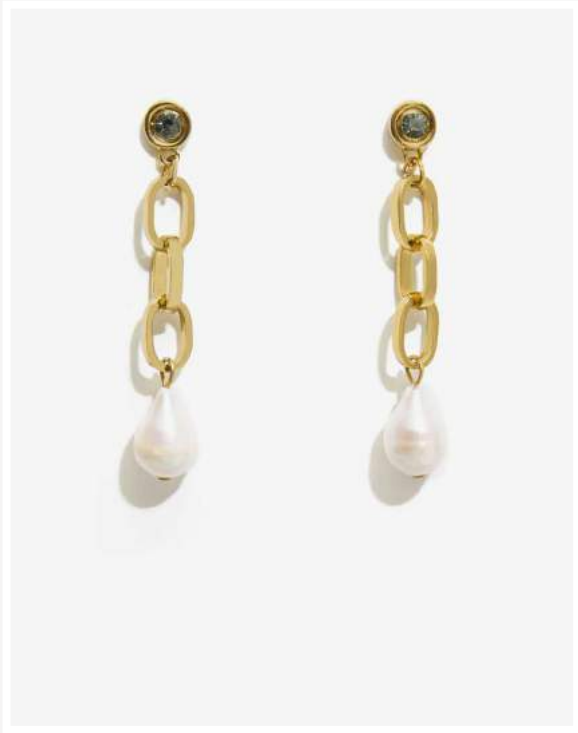

ORECCHINO
CHANDELIER METALLO

CODICE: LUOR0069

ORECCHINO PERLE
PENDENTI NATURALI

CODICE: LUOR0084

7000001025713

ORECCHINO CERCHIO
PERLE

CODICE: LUOR0085

7000000104314

ORECCHINO RIGIDO
PERLA NATURALE

CODICE: LUOR0086

7000001051015

ORECCHINO LOBO
PERLA NATURALE

CODICE: LUOR0087

7000001061316

ORECCHINO CATENA
PERLA NATURALE

CODICE: LUOR0088

ORECCHINO CERCHIO
ORO

CODICE: MFOR0063

ORECCHINO
MULTICERCHI ORO

CODICE: MFOR0064

ORECCHINO SET ORO

CODICE: MFOR0065

ORECCHINO OVAL FACE

CODICE: MFOR0066