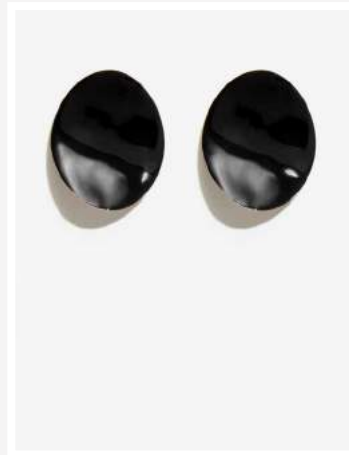

CODICE: ZHOR0484

ORECCHINO CERCHIO
E ELEMENTO VINO
SMALTATO

CODICE: ZHOR0485

ORECCHINO CERCHIO
E ELEMENTO ARANCIO
SMALTATO

CODICE: ZHOR0486

ORECCHINO LOBO DISCO
SENAPE SMALTATO

CODICE: ZHOR0492

ORECCHINO LOBO
DISCO NERO SMALTATO