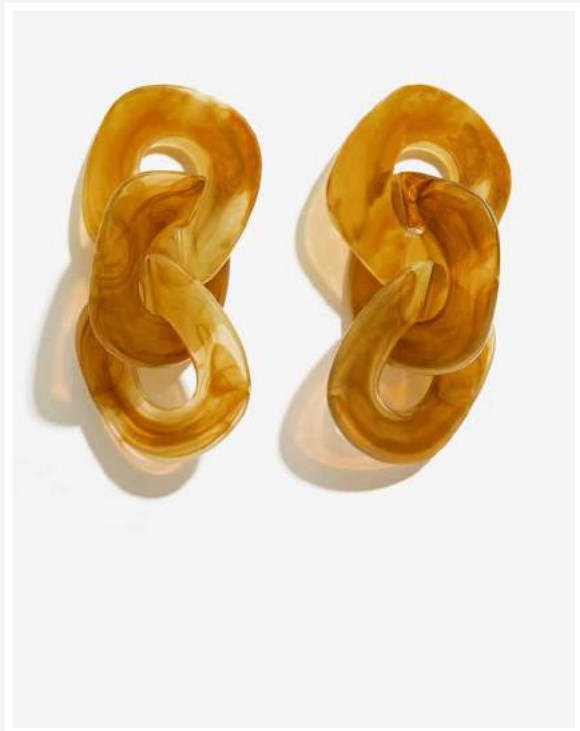

ORECCHINO CATENA
RESINA MIELE OVERSIZE

CODICE: EMOR0394