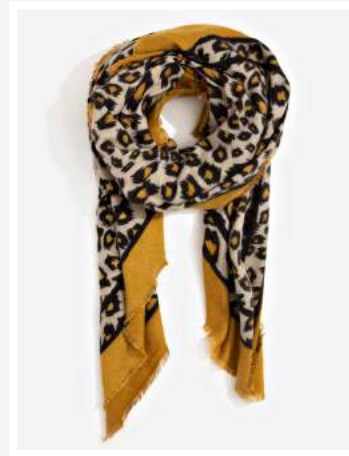

SCIARPA LEOPARDATA
SENAPE

CODICE: LASC0103