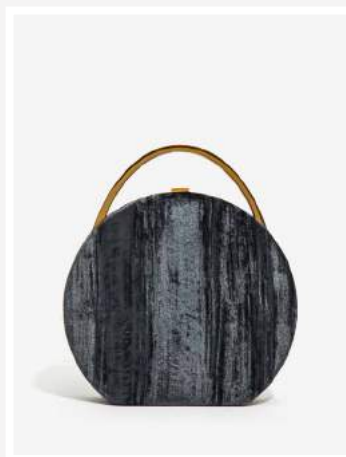

CLUTCH CON MANICO
VERNICE VINO

CODICE: KDPC0073

CLUTCH TONDA VELLUTO
ROSA

CODICE: KDPC0074

CLUTCH TONDA VELLUTO
GRIGIO

CODICE: KDPC0075

CLUTCH TONDA VELLUTO
NERO

CODICE: KDPC0076

BORSA SECCHIELLO
NOCCIOLA PELLICCETTA
AVORIO

CODICE: QSBS0039

BORSA SECCHIELLO
NERA E PELLICCETTA
GRIGIA

CODICE: QSBS0040

BORSA CARTELLA
PELLICCETTA AVORIO
CON SPILLA

CODICE: QSBS0037

BORSA CARTELLA
PELLICCETTA GRIGIA
CON SPILLA

CODICE: QSBS0038

MARSUPIO NOCCIOLA
E PELLICCETTA AVORIO
CON SPILLA

CODICE: QSBS0041

MARSUPIO NERO E
PELLICCETTA GRIGIA
CON SPILLA

CODICE: QSBS0042

BORSA SACCA NERO
MANICO OCCHIELLI

CODICE: RIBS0211

BORSA SACCA VINO
MANICO OCCHIELLI