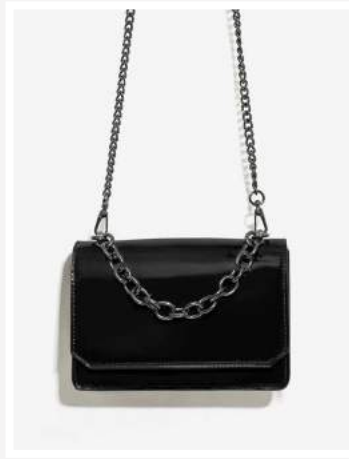

ZAINETTO PUFFY NERO

CODICE: AOB0050

ZAINETTO PUFFY GRIGIO

CODICE: AOB0051

BORSA TRACOLLINA
VERNICE VINO

CODICE: **AOBS0048**

BORSA TRACOLLINA
VERNICE NERO

CODICE: **AOBS0049**