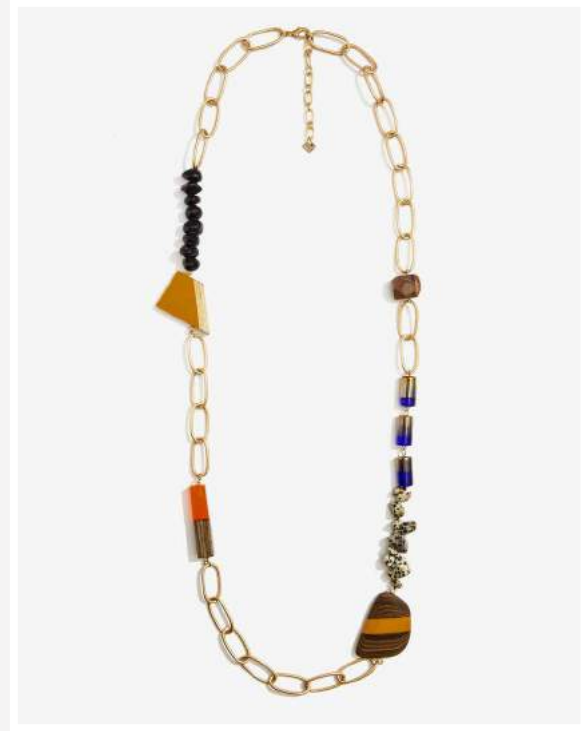

7000000009942

COLLANA LUNGA BEADS

CODICE: **ABCL0085**

COLLANA LUNGA PIETRE
E BEADS

CODICE: **ABCL0086**

COLLANA CORTA PIETRE
E BEADS

CODICE: **ABCL0087**

COLLANA CATENA CON
PIETRA NERA PENDENTE

CODICE: **ABCL0091**

COLLANA GIROCOLLO
MULTI CATENE

CODICE: **ABCL0089**

COLLANA MULTICATENE
CON CHARM PENDENTE

CODICE: **ABCL0088**

COLLANA CIONDOLO
PIETRA NATURALE

CODICE: **ABCL0090**

COLLANA LUNGA CON
CIONDOLO PENDENTE

CODICE: **ABCL0094**

COLLANA CORTA CON
PIETRE MULTICOLOR

CODICE: **ABCL0093**

7000001162622

COLLANA LUNGA CON
PIETRE MULTICOLOR

CODICE: **ABCL0092**

7000001152321

COLLANA EXTRA LUNGA
GRIGIO ELEMENTI
RESINA MINI

CODICE: **AMCL0592**

7000006165617

COLLANA EXTRA LUNGA
CARMELLO ELEMENTI
RESINA MINI

CODICE: **AMCL0593**

7000006175818

COLLANA LUNGA SASSI
GRIGIO

CODICE: AMCL0578

COLLANA LUNGA SASSI
CAFFE'