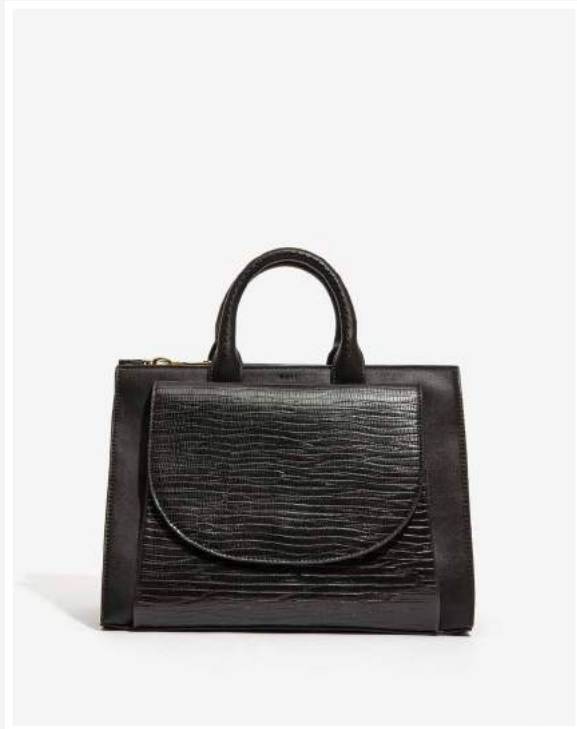

CODICE: **DEBS0177**

BORSA TOTE BASIC
COCCO VERDE

CODICE: **DEBS0178**

BORSA TOTE BASIC
COCCO GRIGIO

CODICE: **DEBS0179**

BORSE

BORSA TOTE NERO CON
TRACOLLA LEOPARDO E
MANICO A CONTRASTO

CODICE: **DEBS0159**

BORSA TOTE NERO CON
TRACOLLA PITONE E
MANICO A CONTRASTO

CODICE: **DEBS0160**

BORSA TOTE NERO
STAMPA COCCO

CODICE: **DEBS0161**

BORSA TOTE GRIGIO
STAMPA COCCO

CODICE: **DEBS0162**

BORSA TOTE CAFFÈ
STAMPA COCCO

CODICE: **DEBS0163**

BORSA NERO TASCA
PITONE MAXI ZIP

CODICE: DEBS0164

BORSA SACCA
WEEKEND NERO

CODICE: DEBS0183

TRACOLLINA TONDA
VINO

CODICE: DEBS0184

TRACOLLINA TONDA
NERO