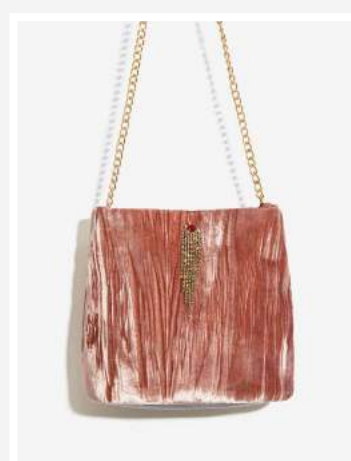

CODICE: SHOR0375

700003933511

SPILLA CUORE SILVER E
NERO

CODICE: **BESL0043**

SPILLA RESINA
TARTARUGA BEADS E
PIUME

CODICE: **SHSL0037**

BORSINA VELLUTO NERO
E CRISTALLI

CODICE: HKBS0069

BORSINA VELLUTO
GRIGIO E CRISTALLI

CODICE: HKBS0070

BORSINA SECCHIELLO
GRIGIO FRANGIA IN
CRISTALLI

CODICE: HKBS0075

BORSINA SECCHIELLO
ROSA FRANGIA IN
CRISTALLI

CODICE: HKBS0076

**BORSINA SECCHIELLO
BRONZO SNAKE**