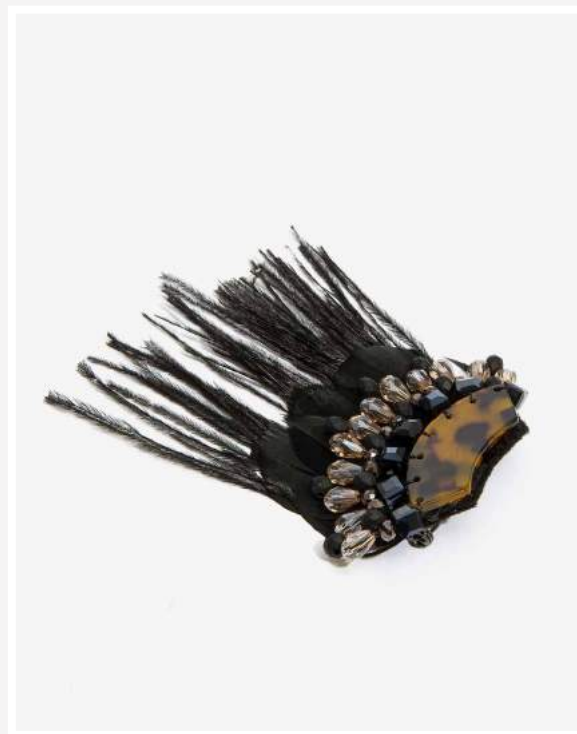

CODICE: SHOR0375

700003933511

SPILLA CUORE SILVER E
NERO

CODICE: **BESL0043**

SPILLA RESINA
TARTARUGA BEADS E
PIUME

CODICE: **SHSL0037**

BORSINA VELLUTO NERO
E CRISTALLI

CODICE: HKBS0069