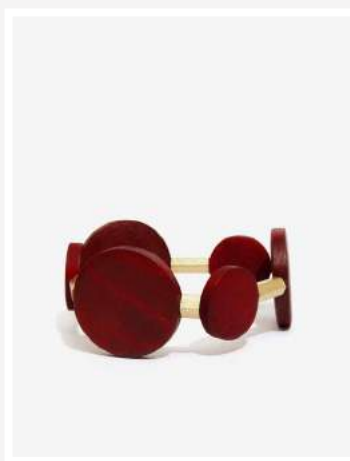

CODICE: ZHAN0168

ANELLO SMALTATO
OVERSIZE CIPRIA

CODICE: ZHAN0169

ANELLO BAGUETTE
OTTONE ROSSO

CODICE: ZHAN0170

ANELLO BAGUETTE
OTTONE TOPAZIO

CODICE: ZHAN0171

ANELLO OVERSIZE
ACCIAIO

CODICE: **ABBR0068**

BRACCIALE CERCHI VINO
LEGNO

CODICE: **ABBR0069**

BRACCIALE ELASTICO
BEADS

CODICE: **ABBR0070**

BRACCIALE ELASTICO
PIETRE E BEADS

CODICE: **ABBR0071**

BRACCIALE RIGIDO
CATENA ORO

CODICE: **ABBR0072**

BRACCIALE RIGIDO
CATENA ORO SCURO

CODICE: **ABBR0073**

BRACCIALE RIGIDO
CATENA CANNA DI
FUCILE

CODICE: **ABBR0074**

BRACCIALE ELASTICO
SASSI GRIGIO

CODICE: **AMBR0883**

BRACCIALE ELASTICO
SASSI CAFFE'