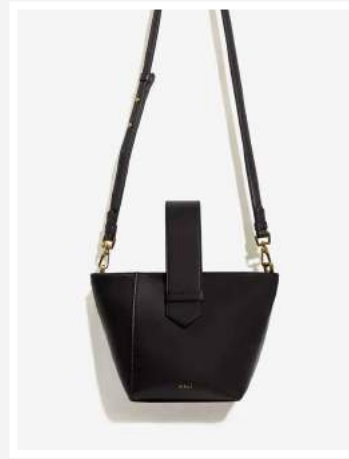

ZAINETTO PUFFY NERO

CODICE: AOB0050

ZAINETTO PUFFY GRIGIO

CODICE: AOB0051

BORSA TRACOLLINA
VERNICE VINO

CODICE: **AOBS0048**

BORSA TRACOLLINA
VERNICE NERO

CODICE: **AOBS0049**

BORSA TRACOLLINA
ROUCHES NERO

CODICE: **AOBS0046**

BORSA TRACOLLINA
ROUCHES VINO

CODICE: **AOBS0047**

**BORSINA TRAPEZIO
VINO**

CODICE: **BIBS0047**

**BORSINA TRAPEZIO
NERO**

CODICE: **BIBS0048**

**BORSINA TRAPEZIO
GRIGIO**

CODICE: **BIBS0049**

**BORSA SACCA GRIGIO
MANICO RETTILE**

CODICE: **BIBS0063**

**BORSA SACCA NERO
MANICO LEOPARDATO**

CODICE: **BIBS0064**

BORSA CARTELLA
NOCCIOLA

CODICE: **BIBS0053**