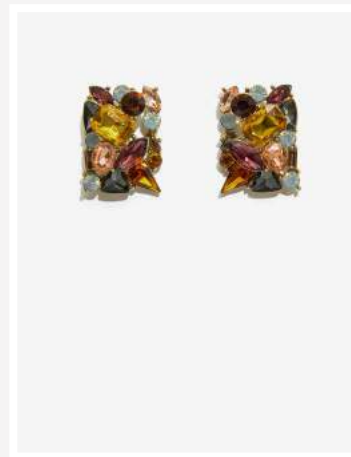

CODICE: EMOR0420

ORECCHINO FILO
CRISTALLI ORO

CODICE: EMOR0409

ORECCHINO FILO
CRISTALLI ARGENTO

CODICE: EMOR0410

ORECCHINO LOBO
RETTANGOLO CRISTALLI

CODICE: EMOR0411

ORECCHINO LOBO
RETTANGOLO TOPAZIO