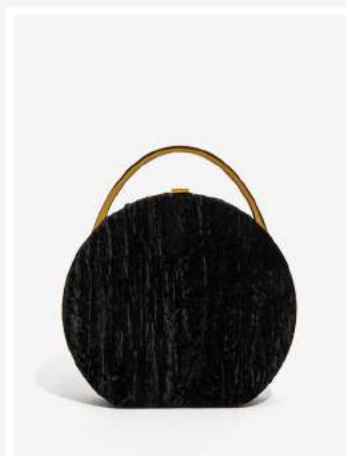

CLUTCH CON MANICO
VERNICE VINO

CODICE: KDPC0073

CLUTCH TONDA VELLUTO
ROSA

CODICE: KDPC0074

CLUTCH TONDA VELLUTO
GRIGIO

CODICE: KDPC0075

CLUTCH TONDA VELLUTO
NERO

CODICE: KDPC0076

BORSA SECCHIELLO
NOCCIOLA PELLICCETTA
AVORIO

CODICE: QSBS0039

BORSA SECCHIELLO
NERA E PELLICCETTA
GRIGIA

CODICE: QSBS0040

BORSA CARTELLA
PELLICCETTA AVORIO
CON SPILLA

CODICE: QSBS0037

BORSA CARTELLA
PELLICCETTA GRIGIA
CON SPILLA