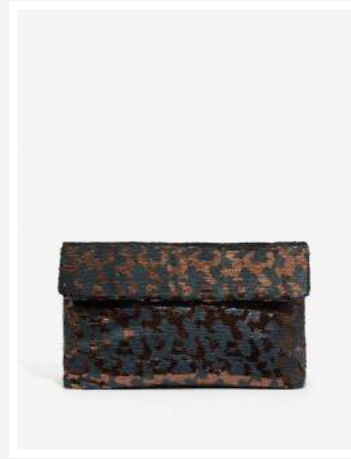

CODICE: HKBS0074

BORSE

POCHETTE MAXI
PAILLETTES ROSSE

CODICE: HKPC0275

POCHETTE MAXI
PAILLETTES NERE

CODICE: HKPC0276

CLUTCH CON MANICO
VERNICE NERO

CODICE: KDPC0072