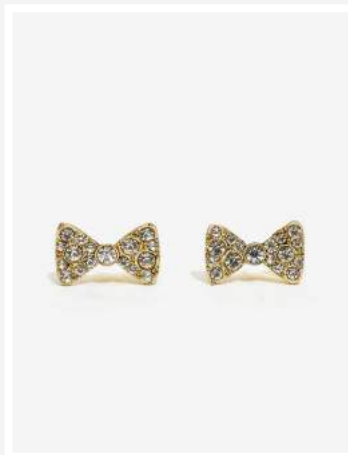

CODICE: LUOR0074

7000000095514

ORECCHINO FIOCCO
LOBO VIOLA

CODICE: EMOR0418

7000000431517

ORECCHINO FIOCCO
LOBO NERO

CODICE: EMOR0419

7000000432538