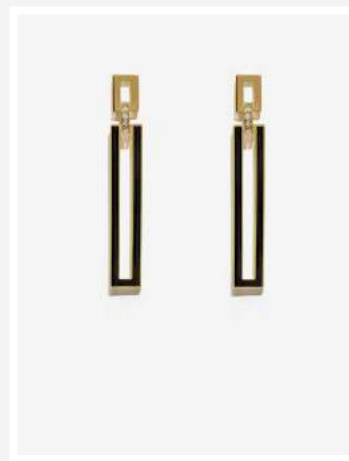

ORECCHINO METALLO E
RESINA

CODICE: LUOR0070

ORECCHINO STELLE
SMALTATO NERO

CODICE: LUOR0091

ORECCHINO STELLE
SMALTATO ROSSO

CODICE: LUOR0092

ORECCHINO VINO
SMALTATO

CODICE: MFOR0082