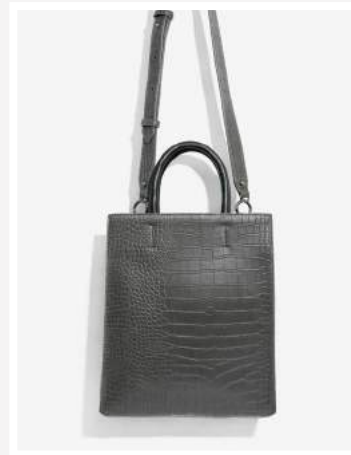

CODICE: **DEBS0157**

7000000180620

BORSINA COCCO VINO
CON SACCA NERO

CODICE: **DEBS0158**

7000000181821

BORSA TOTE BASIC
COCCO NERO

CODICE: **DEBS0176**

BORSA TOTE BASIC
COCCO CAFFE'

CODICE: **DEBS0177**

BORSA TOTE BASIC
COCCO VERDE

CODICE: **DEBS0178**

BORSA TOTE BASIC
COCCO GRIGIO

CODICE: **DEBS0179**

BORSE

BORSA TOTE NERO CON
TRACOLLA LEOPARDO E
MANICO A CONTRASTO

CODICE: **DEBS0159**

BORSA TOTE NERO CON
TRACOLLA PITONE E
MANICO A CONTRASTO

CODICE: **DEBS0160**

BORSA TOTE NERO
STAMPA COCCO

CODICE: **DEBS0161**

BORSA TOTE GRIGIO
STAMPA COCCO

CODICE: **DEBS0162**

BORSA TOTE CAFFÈ
STAMPA COCCO