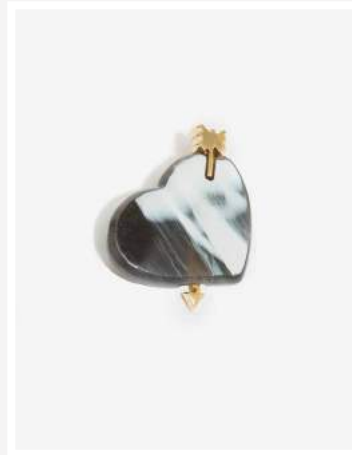

ORECCHINO FIOCCO
LOBO CRYSTAL

CODICE: EMOR0421

7000000435012

ORECCHINI

ORECCHINO FASCIA
CRYSTAL

CODICE: LUOR0093

ORECCHINO FASCIA
BLACK DIAMOND

CODICE: LUOR0094

ORECCHINO FASCIA
VIOLA

CODICE: LUOR0095

ORECCHINO FRANGIA
CRISTALLI E PERLE

CODICE: EMOR0416

COLLEZIONE AUTUNNO 2019

SPILE

SPILLA CUORE NERO

CODICE: MISL0037

SPILLA CUORE AMBRA

CODICE: MISL0038

SPILLA CUORE GRIGIO

CODICE: MISL0039

SPILLA CUORE ROSSO

CODICE: MISL0040

SPILLA LIBELLULA
AMBRA E PINK

CODICE: MISL0035