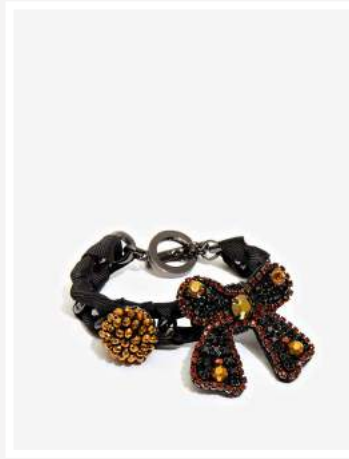

NALI

Collezione Autunno 2019

COLLEZIONE STUDIO AUTUNNO 2019

ANELLO CROCE
ARGENTO

CODICE: MFAN0039

ANELLO OTTONE
GEOMETRICO DOPPIO

CODICE: MFAN0040

ANELLO OTTONE
BOMBATO DOPPIO

CODICE: MFAN0041

**BRACCIALE FIOCCO
NERO E CRISTALLI**

CODICE: **BEBR0176**

**BRACCIALE FIOCCO
BRONZO E CRISTALLI**

CODICE: **BEBR0177**

**BRACCIALE BRONZO
VENTAGLIO**

CODICE: **BEBR0178**

**BRACCIALE SILVER
VENTAGLIO**

CODICE: **BEBR0179**

BRACCIALE BEADS
SPIRALE MIX VERDE

CODICE: SHBRO275

BRACCIALE BEADS
SPIRALE MIX BURGUNDY

CODICE: SHBRO276

BRACCIALE BEADS MIX
VERDE

CODICE: SHBRO273

BRACCIALE BEADS MIX
BURGUNDY