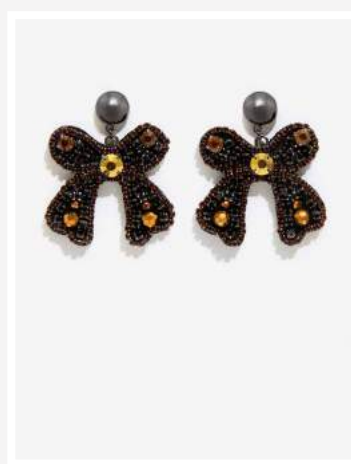

CODICE: TACL0031

COLLANA LOVE
ARGENTO

CODICE: MFCL0049

COLLANA STELLE IN ARGENTO

CODICE: MFCL0047

COLLANA CROCE ARGENTO

CODICE: MFCL0048

COLLANA SMILE ZIRCONI

CODICE: TACL0032

COLLANA LOVE ZIRCONI

CODICE: TACL0034

COLLANA APE ZIRCONI

CODICE: TACLO030

ORECCHINO ORO
PENDENTE DECO'

CODICE: **BEOR0316**

7000000337556

ORECCHINO ORO LOBO
DECO'

CODICE: **BEOR0317**

7000000338577

ORECCHINO FIOCCO
NERO

CODICE: **BEOR0318**

7000003401513

ORECCHINO FIOCCO
BRONZO

CODICE: **BEOR0319**

7000003411714

ORECCHINO BRONZO
CHANDELIER

CODICE: **BEOR0320**

ORECCHINO SILVER
CHANDELIER

CODICE: **BEOR0321**

ORECCHINO BRONZO
FIOCCO DI NEVE

CODICE: **BEOR0322**

ORECCHINO SILVER
FIOCCO DI NEVE