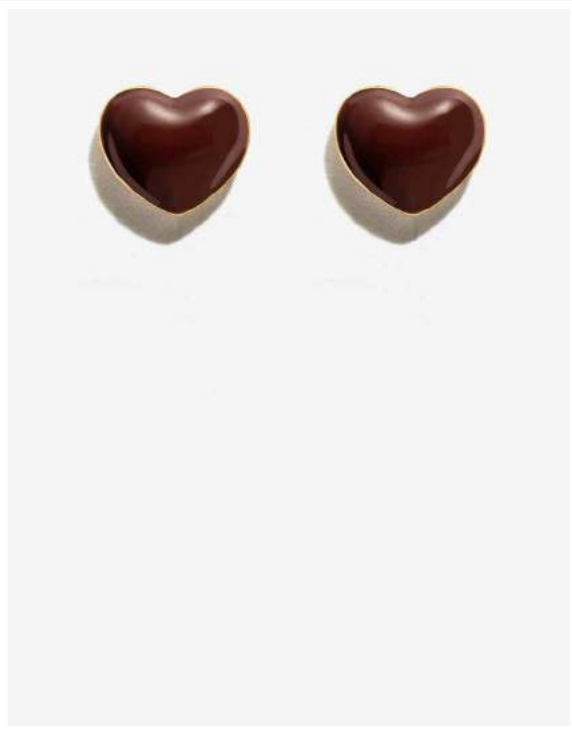

ORECCHINO CUORICINO
VINO SMALTATO IN
OTTONE

CODICE: MFOR0089