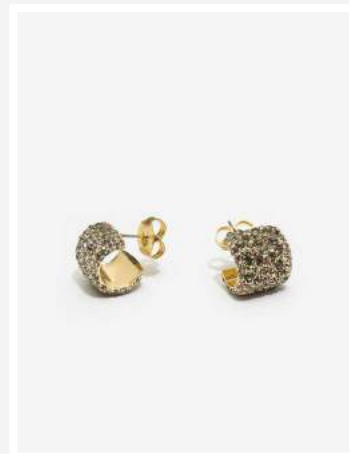

ORECCHINO CERCHIO
DOPPIO BLACK
DIAMOND

CODICE: ZHOR0514

7000005384317