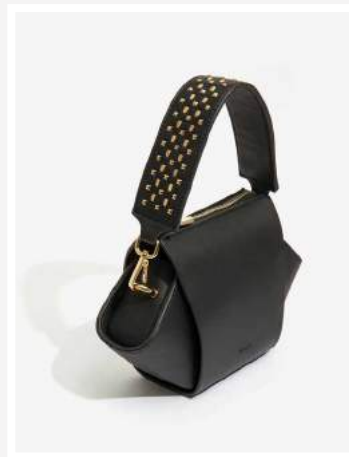

CODICE: **HKBS0077**

7000001034011

**BORSINA SECCHIELLO
NERO SNAKE**

CODICE: **HKBS0078**

7000000102441

**BORSINA SECCHIELLO
VINO SNAKE**

CODICE: **HKBS0079**

7000000010422

CLUTCH PIUME NERO

CODICE: **KDPC0077**

7000000096106

CLUTCH PIUME ROSA

CODICE: **KDPC0078**

7000000097127

BORSA TRAPEZIO
GRANDE CON MANICI E
FLAP INTERCAMBIABILI

CODICE: TXBS0034

BORSA TRAPEZIO
PICCOLA CON MANICI E
FLAP INTERCAMBIABILI

CODICE: TXBS0033

CLUTCH RESINA NUDE
E NERO

CODICE: MAPC0076

CLUTCH RESINA
TARTARUGA MANICO
BEADS

CODICE: MAPC0077

SCIARPA PIED DE POULE
FASCIA GRIGIO