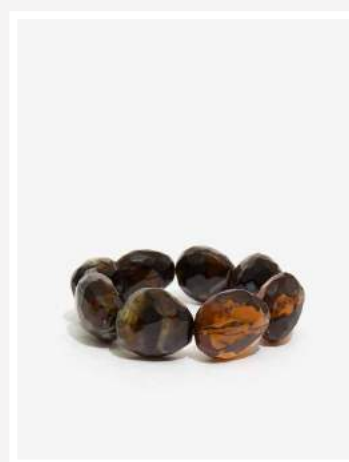

CODICE: **ABBR0068**

BRACCIALE CERCHI VINO
LEGNO

CODICE: **ABBR0069**

BRACCIALE ELASTICO
BEADS

CODICE: **ABBR0070**

BRACCIALE ELASTICO
PIETRE E BEADS

CODICE: **ABBR0071**

BRACCIALE RIGIDO
CATENA ORO

CODICE: **ABBR0072**

BRACCIALE RIGIDO
CATENA ORO SCURO

CODICE: **ABBR0073**

BRACCIALE RIGIDO
CATENA CANNA DI
FUCILE

CODICE: **ABBR0074**

BRACCIALE ELASTICO
SASSI GRIGIO

CODICE: **AMBR0883**

BRACCIALE ELASTICO
SASSI CAFFE'

CODICE: **AMBR0884**

BRACCIALE POLSINO
NERO RESINA

CODICE: **AMBR0885**

BRACCIALE POLSINO
BURGUNDY RESINA

CODICE: **AMBR0886**

BRACCIALE POLSINO
CAFFE' RESINA

CODICE: **AMBR0887**

BRACCIALE POLSINO
MIELE RESINA