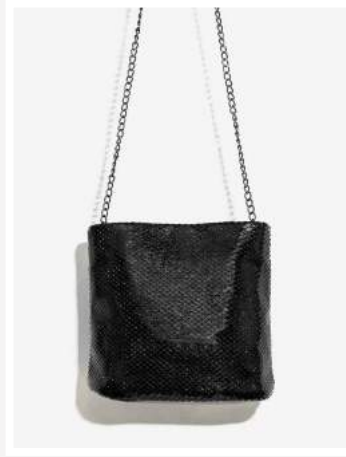

CODICE: SHOR0375

700003933511

SPILLA CUORE SILVER E
NERO

CODICE: **BESL0043**

SPILLA RESINA
TARTARUGA BEADS E
PIUME

CODICE: **SHSL0037**

BORSINA VELLUTO NERO
E CRISTALLI

CODICE: HKBS0069

BORSINA VELLUTO
GRIGIO E CRISTALLI

CODICE: HKBS0070

BORSINA SECCHIELLO
GRIGIO FRANGIA IN
CRISTALLI

CODICE: HKBS0075

BORSINA SECCHIELLO
ROSA FRANGIA IN
CRISTALLI

CODICE: HKBS0076

**BORSINA SECCHIELLO
BRONZO SNAKE**

CODICE: **HKBS0077**

7000001034011

**BORSINA SECCHIELLO
NERO SNAKE**

CODICE: **HKBS0078**

7000000102441

**BORSINA SECCHIELLO
VINO SNAKE**

CODICE: **HKBS0079**

7000000010422