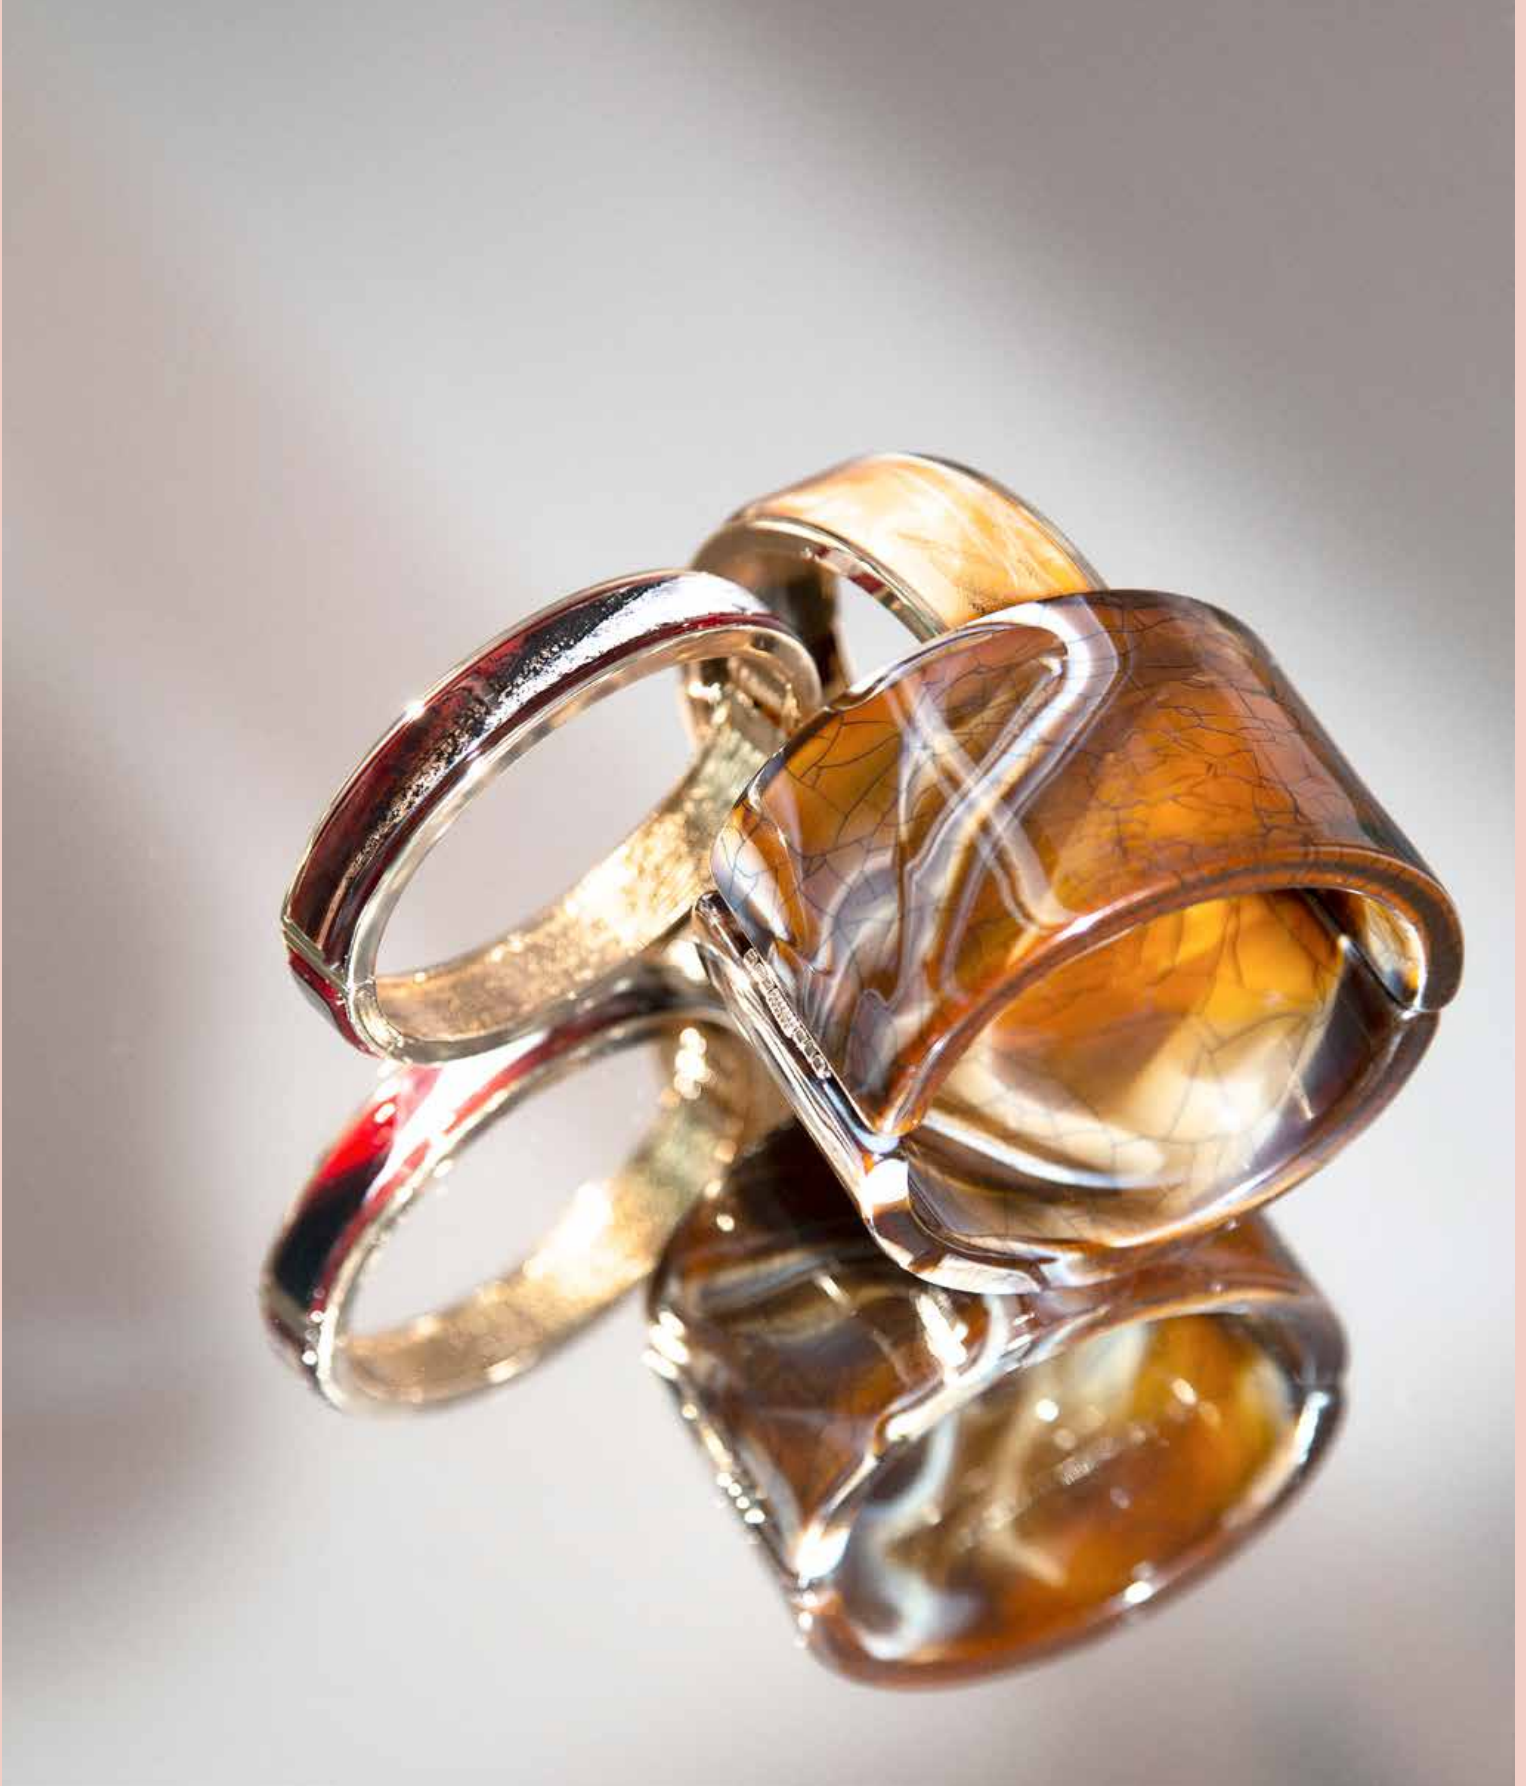

# NALI

AUTUNNO 2019

**NALI**

COLLEZIONE  
**AUTUNNO 2019**

**TXBS0034** BORSA TRAPEZIO GRANDE CON  
MANICI E FLAP INTERCAMBIABILI

**ZHOR0500** ORECCHINO EARCUFF OTTONE E ORO VERO  
**ZHOR0516** ORECCHINO EARCUFF CRISTAL OTTONE  
**MACLO068** COLLANA CATENA RESINA VERDE /  
**ABCL0094** COLLANA LUNGA CON CIONDOLO PENDENTE

**LUOR0069** ORECCHINO CHANDELIER METALLO /  
**MFOR0070** ORECCHINO OVERSIZE ORO  
**ZHOR0518** ORECCHINO EARCUFF ROSSO OTTONE  
**ZHOR0516** ORECCHINO EARCUFF CRYSTAL OTTONE  
**BIBS0066** BORSA MEZZALUNA VINO