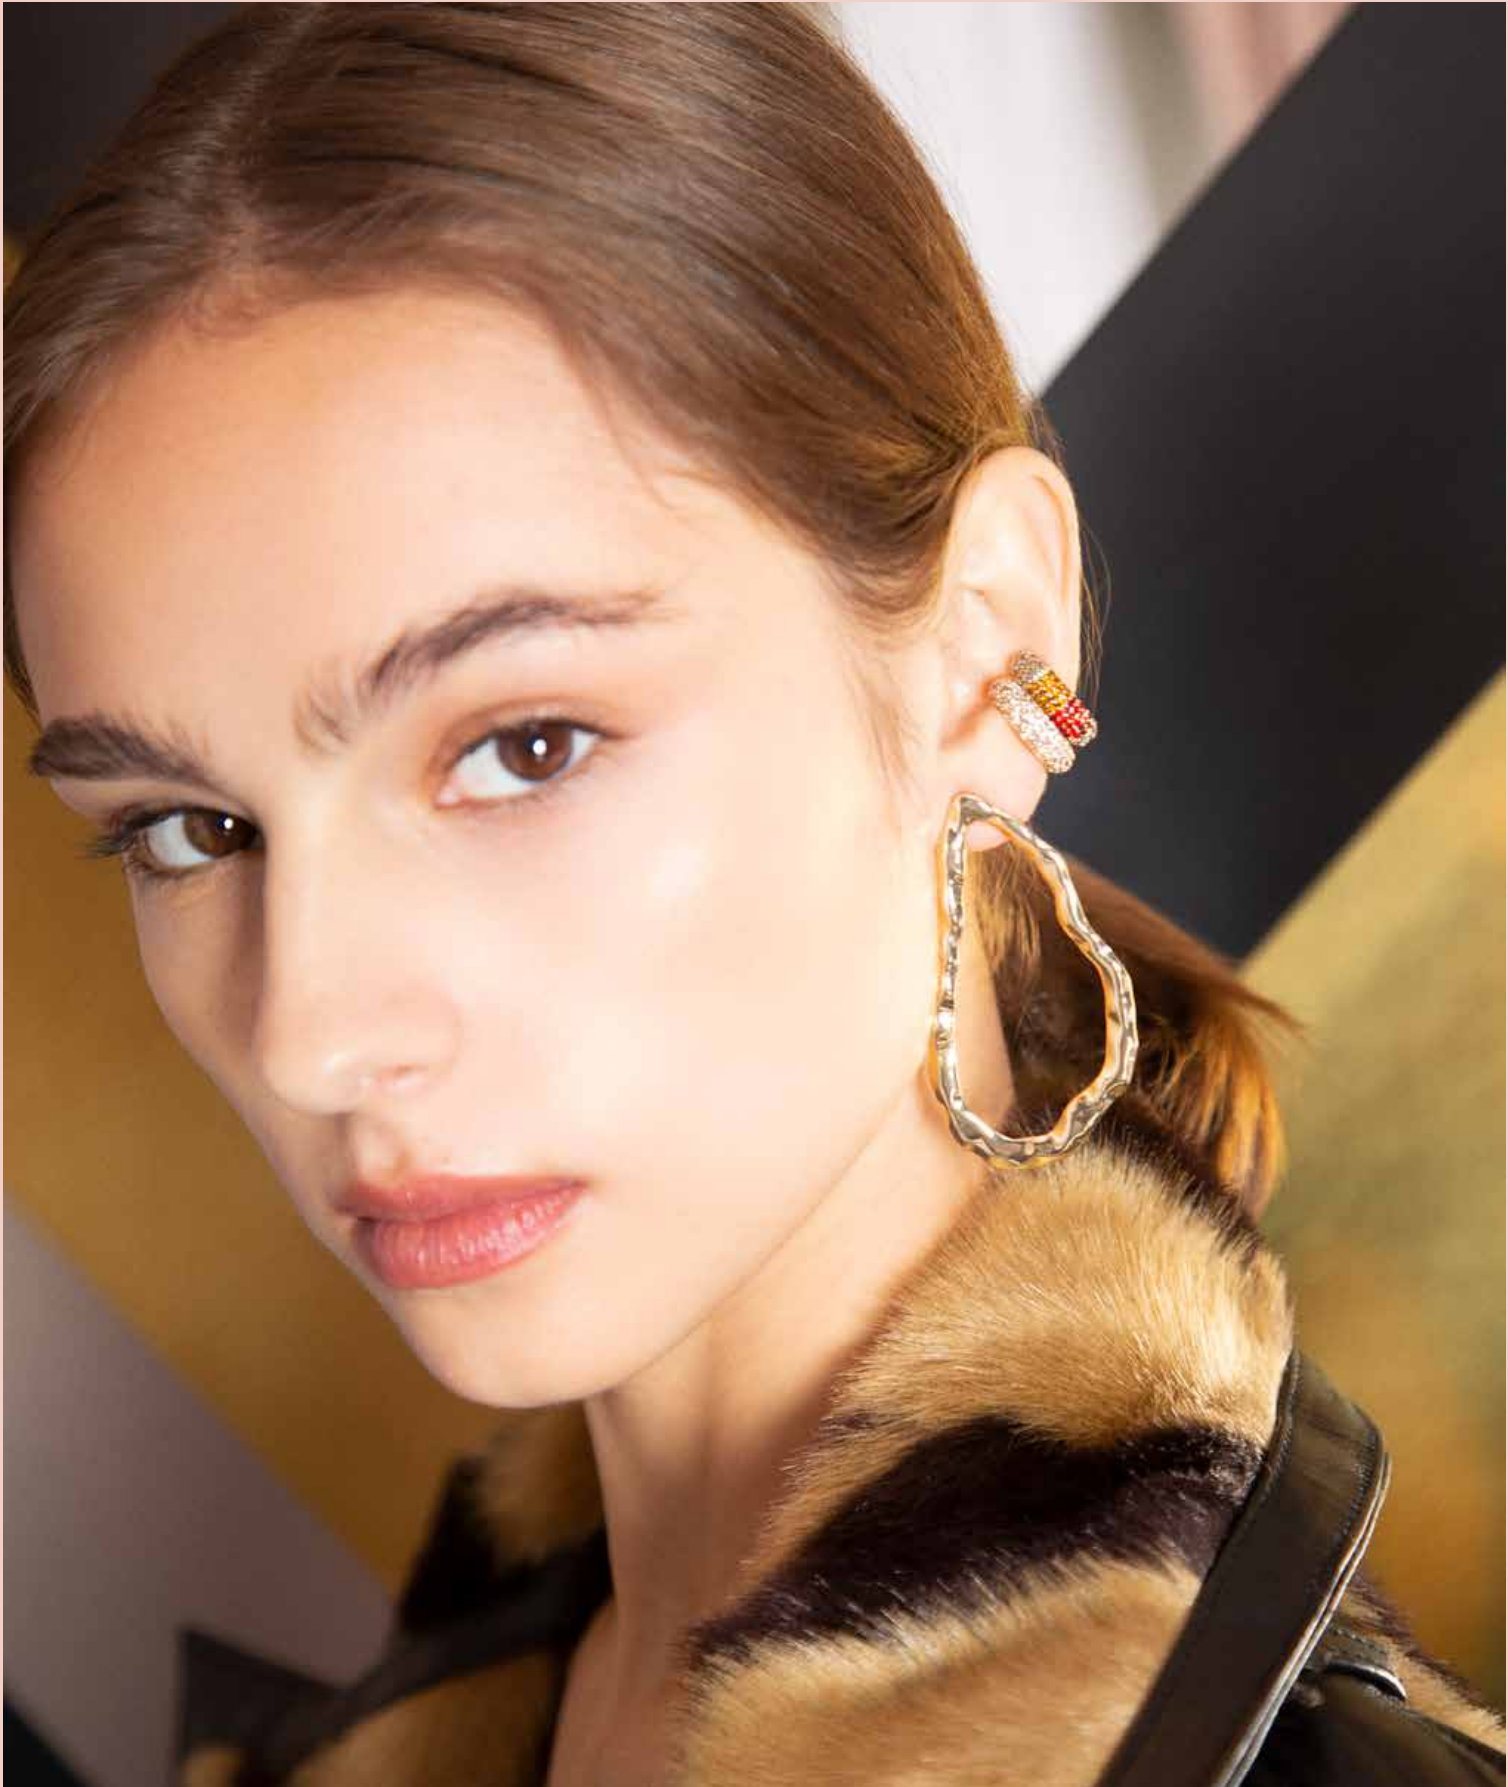

# NALI

AUTUNNO 2019

**NALI**

COLLEZIONE  
**AUTUNNO 2019**

**TXBS0034** BORSA TRAPEZIO GRANDE CON  
MANICI E FLAP INTERCAMBIABILI

**ZHOR0500** ORECCHINO EARCUFF OTTONE E ORO VERO  
**ZHOR0516** ORECCHINO EARCUFF CRISTAL OTTONE  
**MACLO068** COLLANA CATENA RESINA VERDE /  
**ABCL0094** COLLANA LUNGA CON CIONDOLO PENDENTE

**LUOR0069** ORECCHINO CHANDELIER METALLO /  
**MFOR0070** ORECCHINO OVERSIZE ORO  
**ZHOR0518** ORECCHINO EARCUFF ROSSO OTTONE  
**ZHOR0516** ORECCHINO EARCUFF CRYSTAL OTTONE  
**BIBS0066** BORSA MEZZALUNA VINO