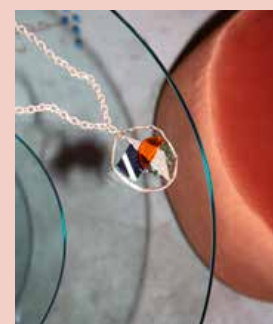

# NALI

AUTUNNO 2019

**NALI**

COLLEZIONE  
**AUTUNNO 2019**

**TXBS0034** BORSA TRAPEZIO GRANDE CON  
MANICI E FLAP INTERCAMBIABILI

**ZHOR0500** ORECCHINO EARCUFF OTTONE E ORO VERO  
**ZHOR0516** ORECCHINO EARCUFF CRISTAL OTTONE  
**MACLO068** COLLANA CATENA RESINA VERDE /  
**ABCL0094** COLLANA LUNGA CON CIONDOLO PENDENTE

**LUOR0069** ORECCHINO CHANDELIER METALLO /  
**MFOR0070** ORECCHINO OVERSIZE ORO  
**ZHOR0518** ORECCHINO EARCUFF ROSSO OTTONE  
**ZHOR0516** ORECCHINO EARCUFF CRYSTAL OTTONE  
**BIBS0066** BORSA MEZZALUNA VINO

**MIOR0081** ORECCHINO LUNGO RESINA AMBRA E PINK  
**AMBR0886** BRACCIALE POLSINO BURGUNDY E RESINA  
**DWBR0032** BRACCIALE GRIGLIA ORO /  
**SMOC0126** OCCHIALI MASCHERINA ORO

**AMBR0888** BRACCIALE POLSINO MIELE RESINA  
**MIBR0050** BRACCIALE RESINA SOTTILE ROSSO E METALLO  
**MIBR0047** BRACCIALE RESINA AMBRA E METALLO /  
**BIBS0053** BORSA CARTELLA NOCCIOLA