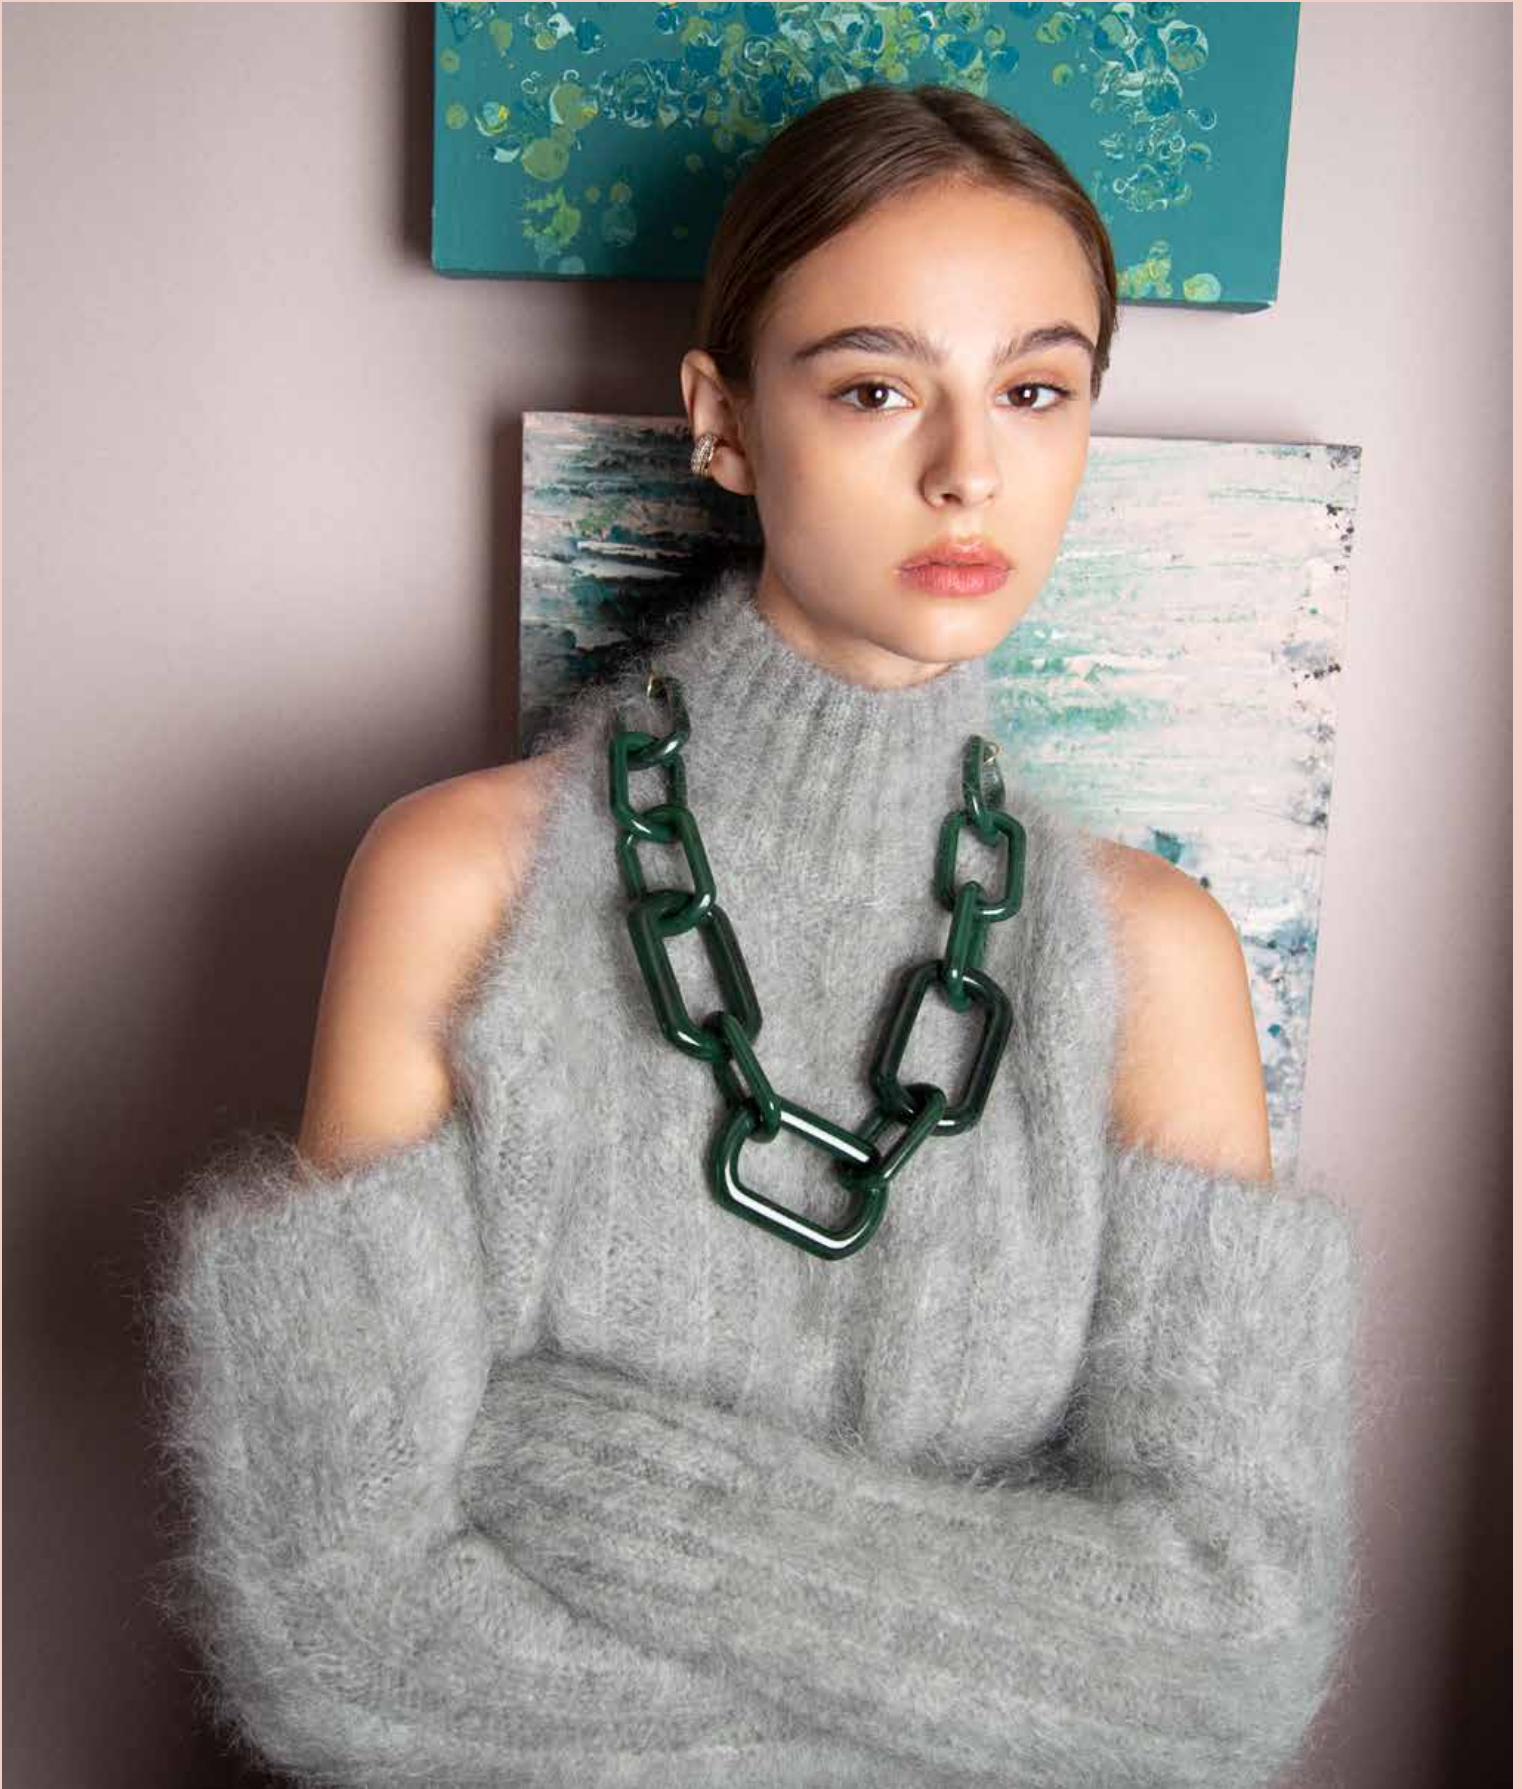

# NALI

AUTUNNO 2019

**NALI**

COLLEZIONE  
**AUTUNNO 2019**

**TXBS0034** BORSA TRAPEZIO GRANDE CON  
MANICI E FLAP INTERCAMBIABILI

**ZHOR0500** ORECCHINO EARCUFF OTTONE E ORO VERO  
**ZHOR0516** ORECCHINO EARCUFF CRISTAL OTTONE  
**MACLO068** COLLANA CATENA RESINA VERDE /  
**ABCL0094** COLLANA LUNGA CON CIONDOLO PENDENTE

**LUOR0069** ORECCHINO CHANDELIER METALLO /  
**MFOR0070** ORECCHINO OVERSIZE ORO  
**ZHOR0518** ORECCHINO EARCUFF ROSSO OTTONE  
**ZHOR0516** ORECCHINO EARCUFF CRYSTAL OTTONE  
**BIBS0066** BORSA MEZZALUNA VINO