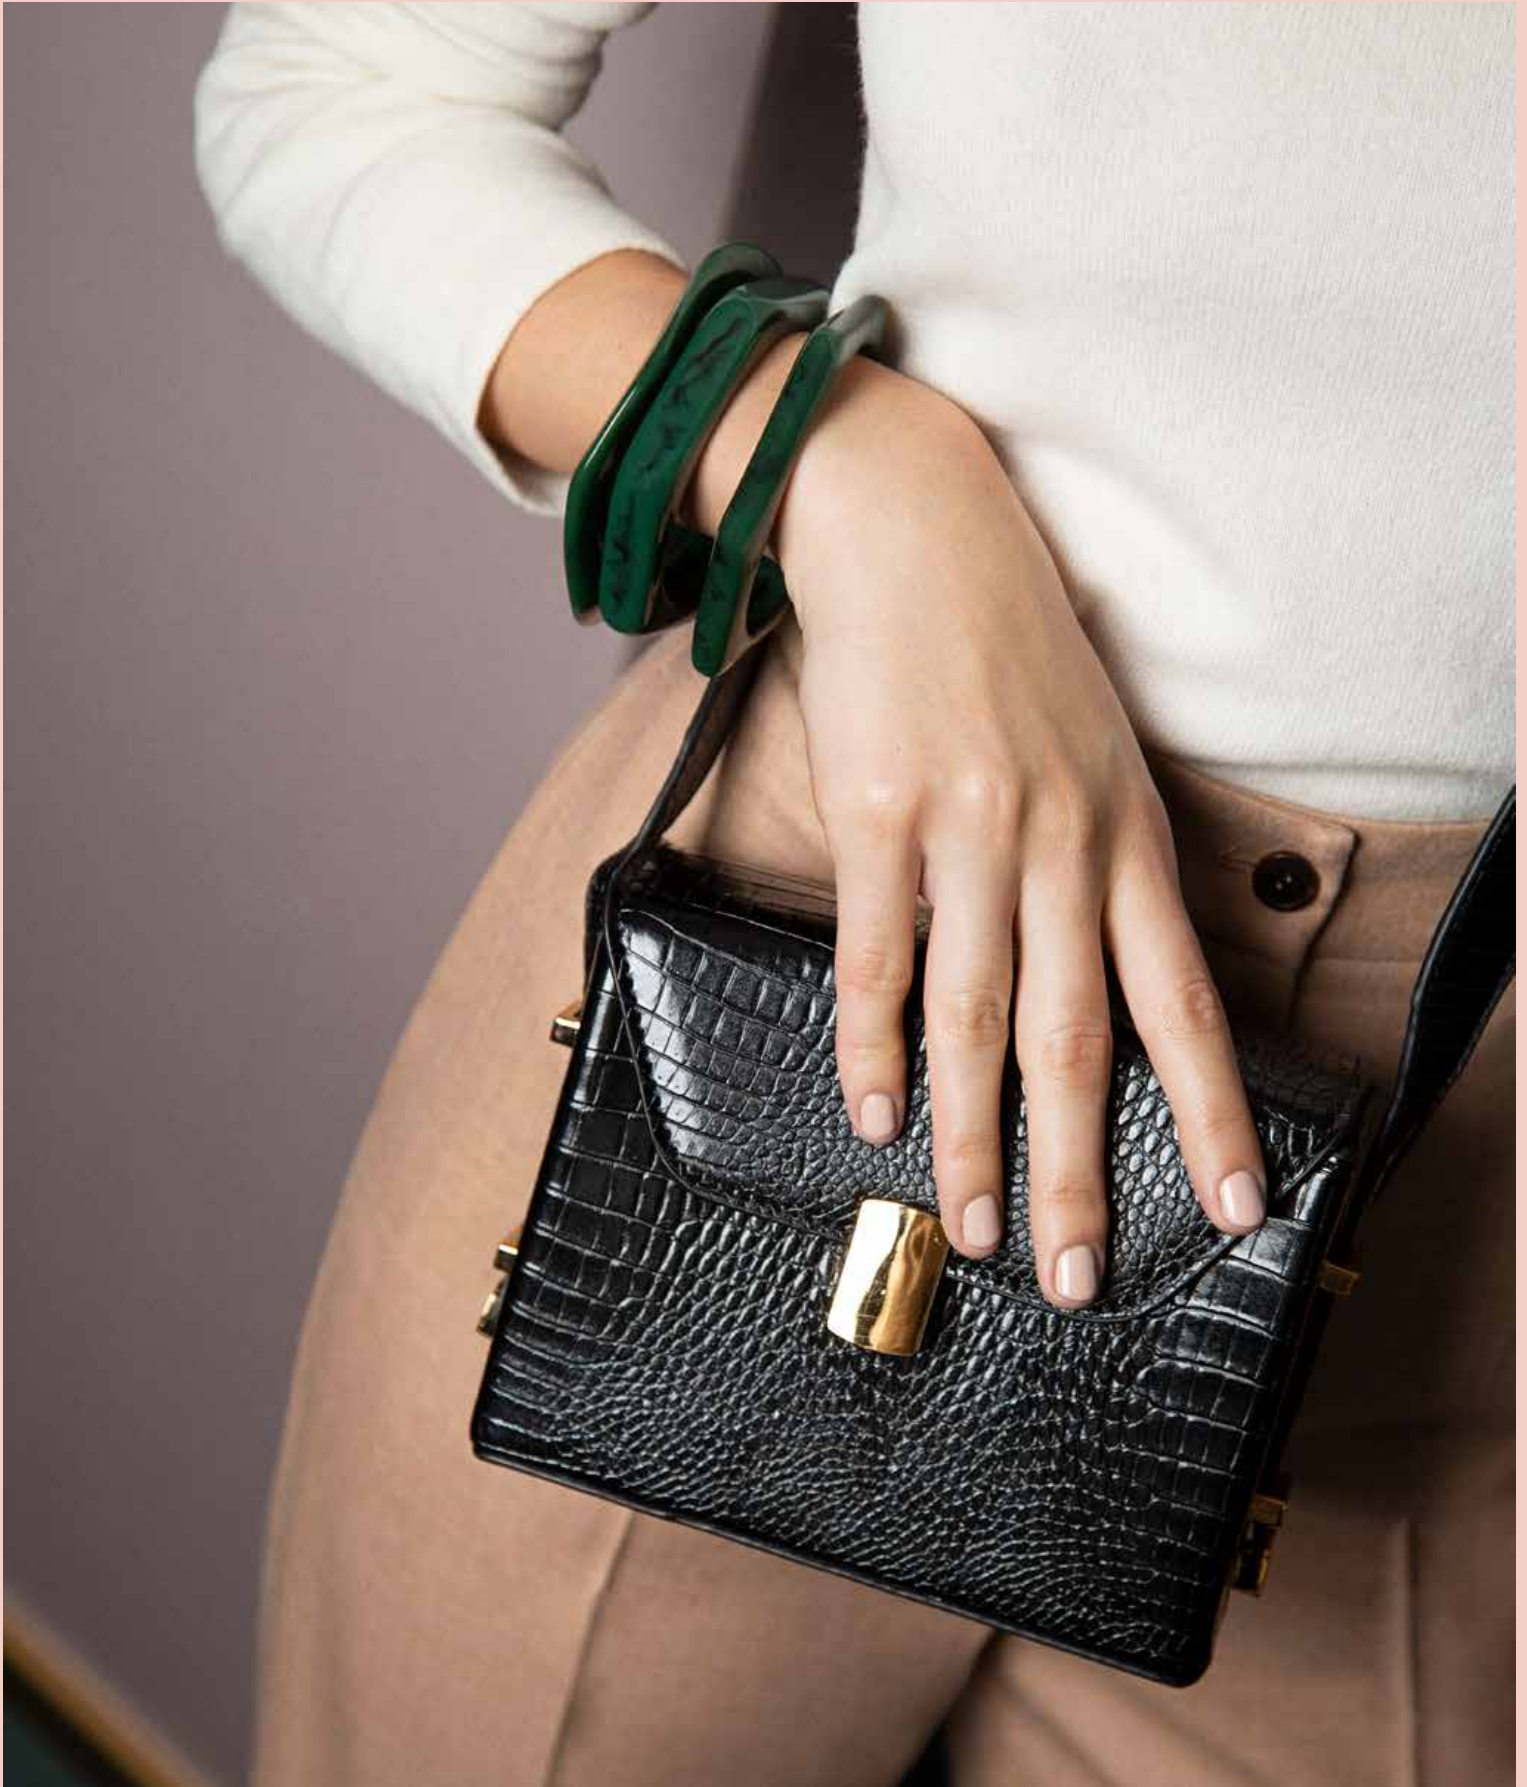

# NALI

AUTUNNO 2019

**NALI**

COLLEZIONE  
**AUTUNNO 2019**

**TXBS0034** BORSA TRAPEZIO GRANDE CON  
MANICI E FLAP INTERCAMBIABILI

**ZHOR0500** ORECCHINO EARCUFF OTTONE E ORO VERO  
**ZHOR0516** ORECCHINO EARCUFF CRISTAL OTTONE  
**MACLO068** COLLANA CATENA RESINA VERDE /  
**ABCL0094** COLLANA LUNGA CON CIONDOLO PENDENTE